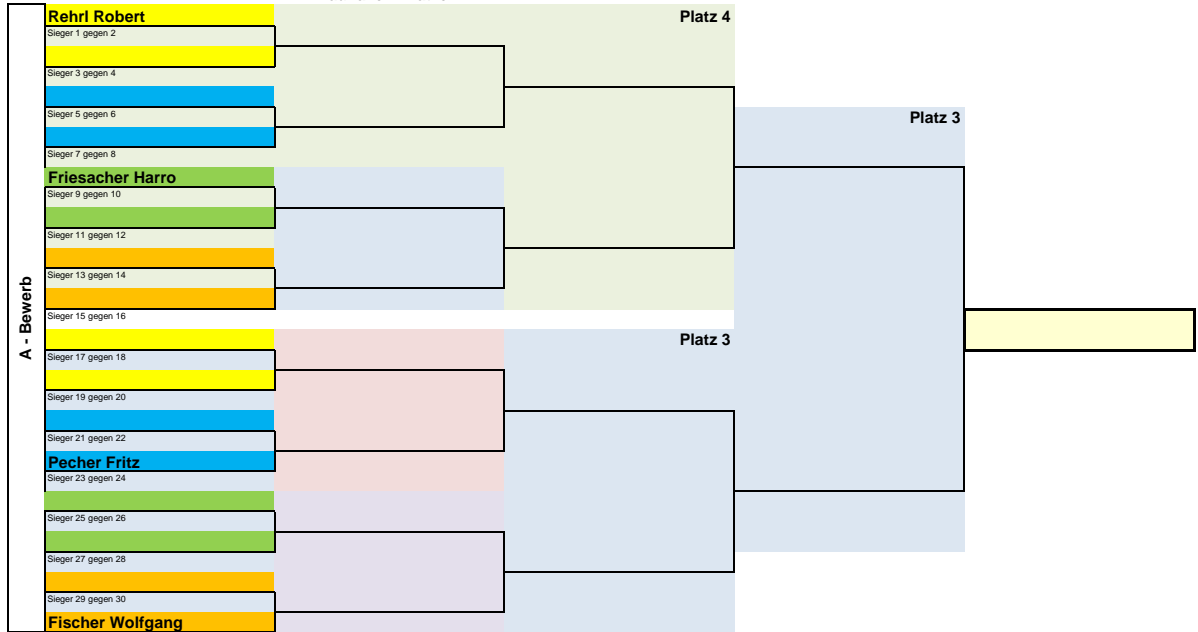

TCL - Einzelmeisterschaft 2016

Modus: 1 langer Satz, Spiel auf Zeit 30 Minuten, bei Abpfiß zählen nur die fertig gespielten Games, 10 Minuten Wechsellpase und Einspielzeit
Qualifikationsrunde
Achtelfinale   Viertelfinale   Halbfinale   Finale   Sieger
(Sieger Gruppe A, Verlierer Gruppe B)
Beginn: 9.30 Uhr   Beginn: ca. 11.30 Uhr   Beginn: ca. 14.10 Uhr auf alle 4 Plätze!   Beginn: ca. 14.50 Uhr   Beginn: ca. 15.30 Uhr

Platz 4

1 Rehl Robert
2 Freilos
3 Kühberger Anton
4 Winzer Johann
5 Klier Monika
6 Eisenhuber Heidi
7 Gschaider Hilde
8 Solymosi Georg

Platz 3

9 Friesacher Harro
10 Freilos
11 Plamberger Hermann
12 Rehl Franziska
13 Brandmayer Marianne
14 Duft Raphael
15 Astner Hilde
16 Vorhauer Marie Ther.